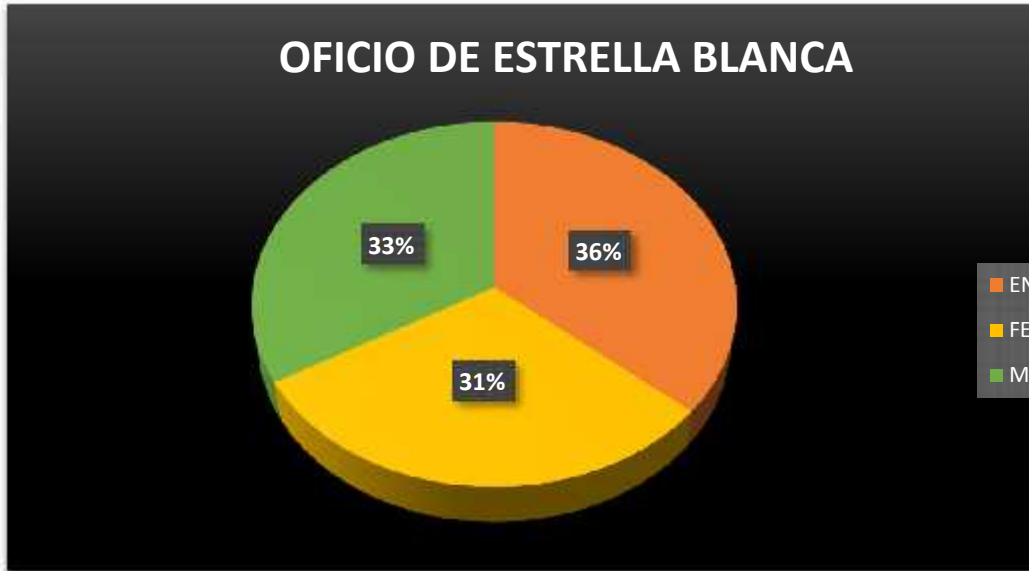

**OFICIO DE ESTRELLA
BLANCA**

ENERO	52
FEBRERO	44
MARZO	48

ERO
BRERO
ARZO